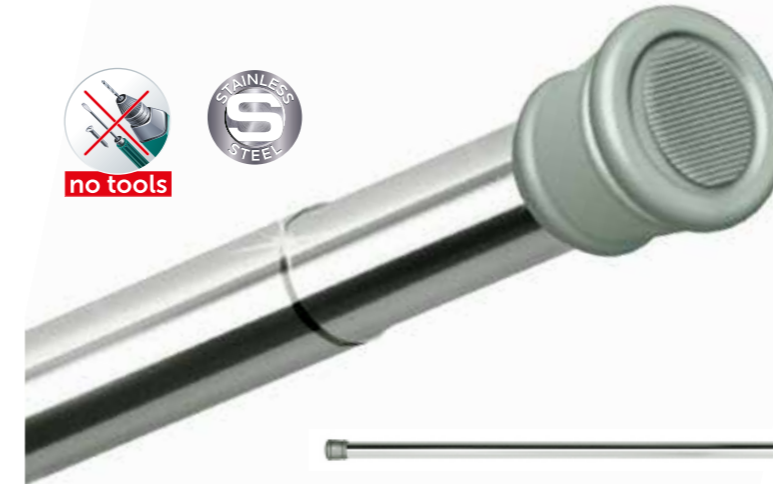

- Easy and fast installation due to the internal torsion spring.
- No tools, no drilling, no damage.
- Secure fixing – new reinforced internal torsion spring.
- Made of stainless steel. Corrosion resistant durable material.

EXTENDABLE →

amazon.de

Als Raumtrenner ebenfalls Klasse

Wir haben in dem Raum einen Durchbruch von 1,80m und darin haben wir die Stange montiert und mit einem Vorhang versehen der schön in den Raum passt. Anbringung zwischen den beiden Wänden war für mich kein Problem und ich brauchte dafür auch keine weitere Hilfe. Die Qualität ist ebenfalls gut. und ich finde solche Teleskopstangen immer sehr praktisch. Schon vor Jahren habe ich eine vor dem Eingangsbereich platziert um daran im Winter einen Vorhang anzubringen weil wir zu der Zeit eine Gastüre hatten die stets Kälte weitergab. Für mich ein sehr gutes Produkt zum guten Preis. Ich gebe 5 Sterne denn sie sitzt ohne Bohrlöcher Kleber oder sonstigem bombenfest schon eine Weile jetzt.
Von shoppingbag am 3. September 2017

- Extendable, light-weight shower rod made from high quality aluminium and plastic.
- Telescopic, tension spring loaded rail, extendable from 140 to 260 cm.
- Made from quality 25 mm diameter stainless steel alloys.
- Installation without drilling and screw, fully adjustable. Comes complete with instructions.