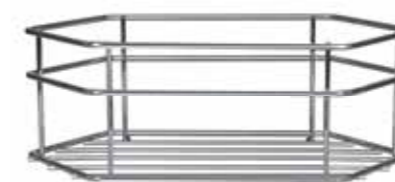

Item number	11489
Material	Chrome plated steel, plastic
Size	L35.5xH15.5xD15.5 cm Vacuum screw ø7.2 cm
Item package	Color box
Package size	L31xH16.3xD12 cm
Packing Qty	12 pcs/master carton