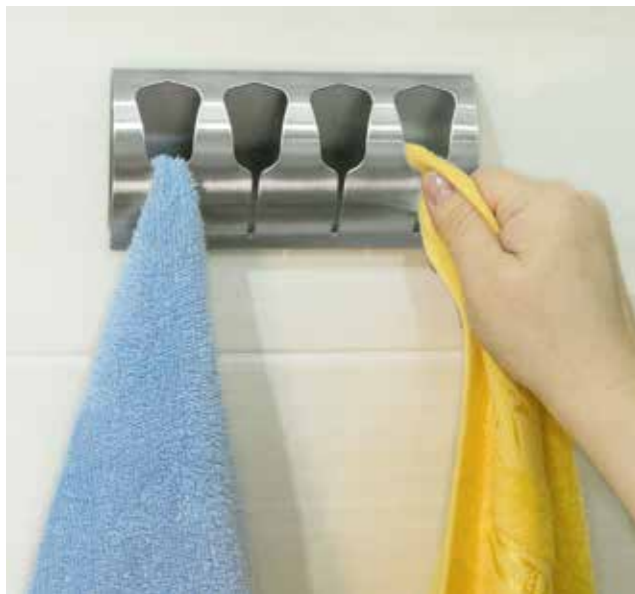

Tatkraft FLORIDA

SELF ADHESIVE 4 TOWEL HOLDERS RACK

15
KG

- Powerful stainless steel towel holder rack for 4 towels. Strong holds up to 15 kg.
- Ideal for a family. Holds bath and hand towels, cloths, tea towels. Fixes easily to any flat surface.
- Easy to use, modern design. Ideal for office, home or garage.
- Super strong self adhesive fastener. Water repellent. Durable.